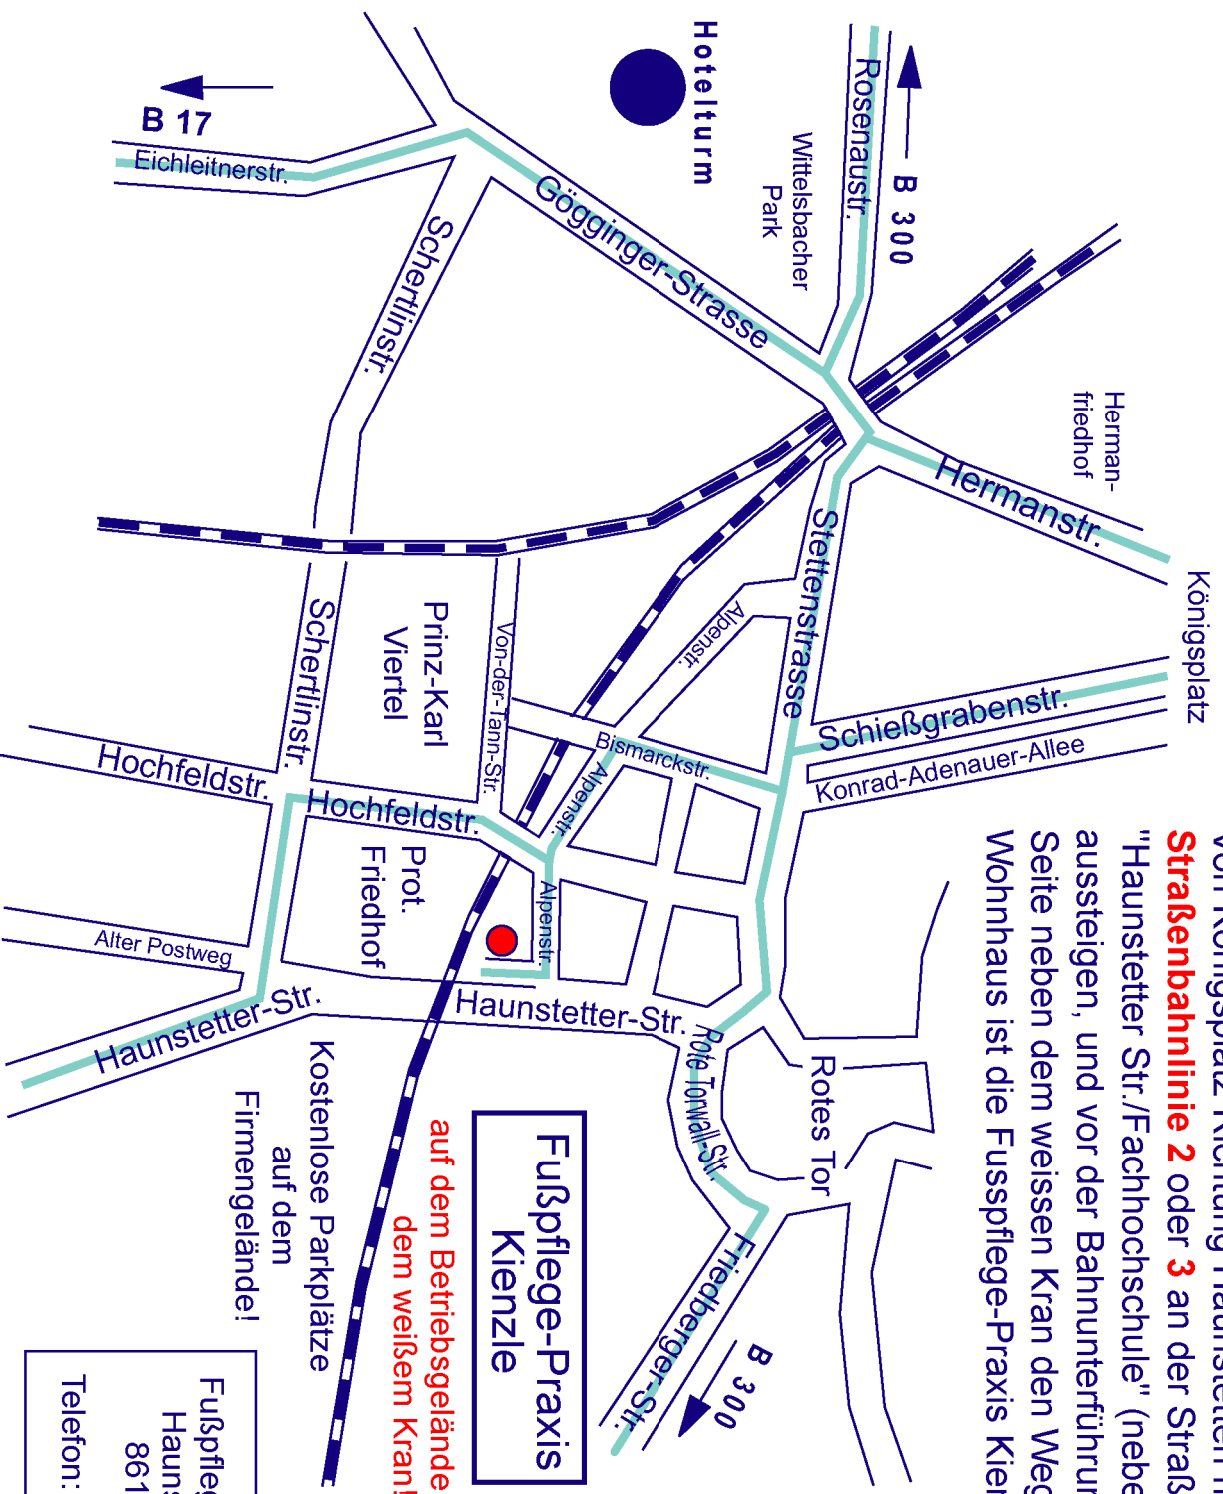

Anfahrtsplan für Autofahrer

Mit der Straßenbahn:

Von Königsplatz Richtung Haunstetten mit der **Straßenbahnlinie 2** oder **3** an der Straßenbahnhaltestelle "Haunstetter Str./Fachhochschule" (neben Prot. Friedhof) aussteigen, und vor der Bahnunterführung auf der rechten Seite neben dem weissen Kran den Weg hinauf, hinten im Wohnhaus ist die Fusspflege-Praxis Kienzle

**Fußpflege-Praxis
Kienzle**

auf dem Betriebsgelände neben dem weißem Kran!!

Kostenlose Parkplätze auf dem Firmengelände!

Fußpflege-Praxis Kienzle
Haunstetter Str. 30 a
86161 Augsburg
Telefon: **0179 - 535 63 39**